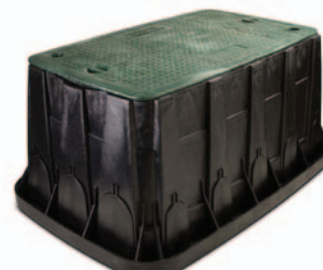

VENTILOVÉ ŠACHTICE SERIE VB

Inovované ventilové šachtice, díky použitému materiálu, poskytují lepší ochranu elektroventilům

- Široká obruba s vlnitou strukturou poskytuje výjimečnou pevnost šachtice, a tím i lepší ochranu ventilů
- Vyrobená ze 100% recyklovaného materiálu (černé šachtice), HD-PE polyetylén
- Unikátní koncepce s otvory s vylomitelnou krytkou zaručí rychlejší a snazší instalaci

VB-STD

VB-JMB

VB-SPR

VB-MAX

VB-10RND

VB-7RND

VLASTNOSTI

• Tyto vlastnosti platí pro Standardní, Jumbo, Super Jumbo, Maxi Jumbo a 10" kruhové šachtice

- Řešení otvoru pro šroub ve víku znemožňuje vniknutí hmyzu do šachtice
- Vybrání na těle šachtice umožňuje snadné otevření víka
- Vylomené zásepky lze nasunout nad otvory a dorazit k trubkám – zabrání se tím vniknutí zeminy do šachty při zasypávání
- Zkosené okraje víka chrání proti poškození pojezdem travní technikou
- Západky na dně šachtice umožňují snadné spojení dno-dno dvou šachet pro hluboké instalace
- Rovná plocha pro identifikaci šachtice na víku

• Rozměry a další funkce modelu

- 7" KRUHOVÉ VENTILOVÉ ŠACHTICE (VB-7RND))

7" Kruhové šachtice (tělo a víko)

Rozměry : horní průměr 18 cm , spodní průměr je 25,02, výška 22,9 cm
Dva vylisované boční otvory vhodné pro potrubí až do průměru 40 mm.
VB-7RND : černé tělo a zelené víko